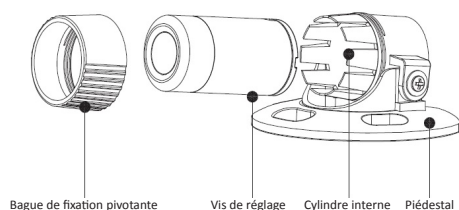

Informations de Commande

Type	Numéro de Référence	Description
Bloc d'Objectifs de Caméra 2 Mpx	IPC-HUM8231-L3	Objectif à Sténopé Cylindrique 2 Mpx avec Câble 8 mètres
Accessoires (Obligatoires)	Support L3 pour Bloc d'Objectifs (fourni)	Support de Montage Mural/Plafond à Sténopé
	DH-IPC-HUM8231P-E1	Boîtier Principal de Caméra Réseau à Sténopé Discrète 2 Mpx, PAL
	DH-IPC-HUM8231N-E1	Boîtier Principal de Caméra Réseau à Sténopé Discrète 2 Mpx, NTSC
	IPC-HUM8231P-E1	Boîtier Principal de Caméra Réseau à Sténopé Discrète 2 Mpx, PAL
	IPC-HUM8231N-E1	Boîtier Principal de Caméra Réseau à Sténopé Discrète 2 Mpx, NTSC
	DH-IPC-HUM8231P-E2	Boîtier Principal de Caméra Réseau à Sténopé Discrète 2 x 2 Mpx, PAL
	DH-IPC-HUM8231N-E2	Boîtier Principal de Caméra Réseau à Sténopé Discrète 2 x 2 Mpx, NTSC
	IPC-HUM8231P-E2	Boîtier Principal de Caméra Réseau à Sténopé Discrète 2 x 2 Mpx, PAL
	IPC-HUM8231N-E2	Boîtier Principal de Caméra Réseau à Sténopé Discrète 2 x 2 Mpx, NTSC

Lien : <http://www.dahuasecurity.com/products_category/2-megapixel-4271.html>

Installation